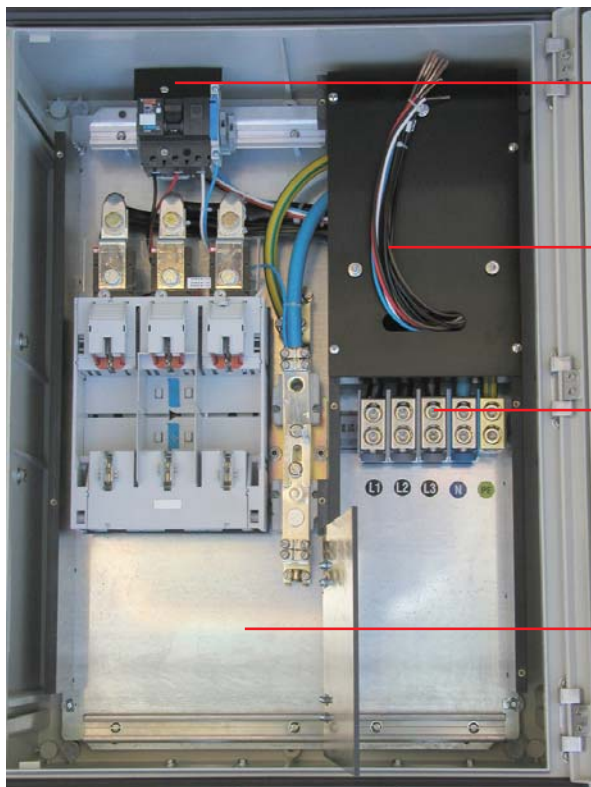

Notre solution :

un poids léger avec une exécution supérieure !

Article no 58813

Tableau NIBT 300A dans une armoire de distribution en matière synthétique

- ☛ Boîtier en polyester renforcé fibre de verre avec degré de protection élevé IP66
- ☛ Possibilité de transport simple, grâce aux poignées en gomme sur chaque côté
- ☛ Brides de fixation murales intégrées pour un montage rapide
- ☛ Construction intérieure selon l'ordonnance des NIBT :
 - zones de raccord séparées pour l'usine électrique et l'utilisateur
 - zone de réseau pouvant être branchée séparément

Technique en détail :

Disjoncteur de commande sous forme de disjoncteur automatique 10 A/50 VA au lieu d'un élément fusible traditionnel Gr. 2 / 10 A

économie de place, utilisation facile

Emplacement compteur précâblé pour le montage d'un compteur électronique effectué par le client

petites dimensions, utilisation de différents produits

- Bornes de raccordement massives pour un raccordement rationnel
- Rail de collection pour câbles intégré pour une réduction optimale de la tension mécanique

- Compact et léger
- Presse-étoupes spéciaux pour l'entrée de câbles de différentes dimensions
- Montage mural, sur demande aussi livrable avec support pour un placement libre