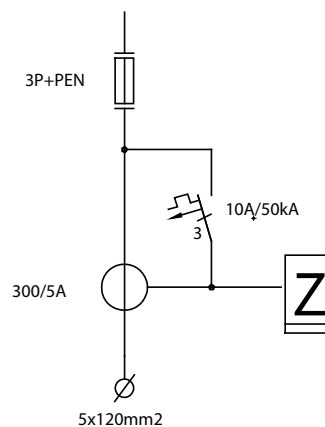

Disjoncteur de commande sous forme de disjoncteur automatique 10 A/50 VA au lieu d'un élément fusible traditionnel Gr. 2 / 10 A

☐ **économie de place, utilisation facile**

Emplacement compteur précâblé pour le montage d'un compteur électronique effectué par le client

☐ **petites dimensions, utilisation de différents produits**

- Bornes de raccordement massives pour un raccordement rationnel
- Rail de collection pour câbles intégré pour une réduction optimale de la tension mécanique

Interrupteur de puissance NH spécial Gr. 2 / 300 A avec transformateurs d'intensité 300 A/5 A placés en dessous

- ☐ **Transformateur d'intensité 2,5 VA, se prêtant seulement pour compteur électronique**
- Raccordement effectué directement sur interrupteur de puissance NH
- Zone de raccord généreuse, pouvant être verrouillée séparément